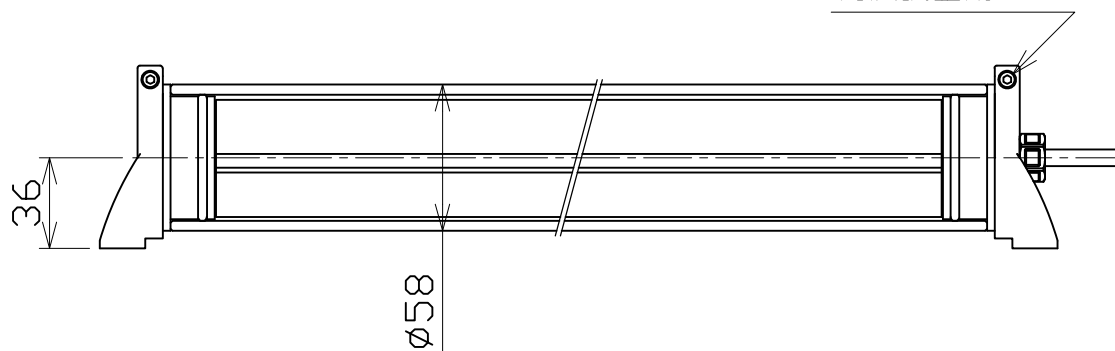

角度調整用ねじ

納入仕様:

- 1.入力電源:AC100-240V(50/60Hz)
- 2.消費電力:~~36W~~ ① 33W
- 3.防水規格:IP67
- 4.チューブ管材質:ガラス
- 5.電源部:定電流回路
- 6.ケーブル:VCTF0.75mm<sup>2</sup>x2C 3M

① 2022.10.05 消費電力変更 ㊦

日付	2016.08.31	⊕ ◀	尺度	NOT/S	品名	型番
製図	陳 翎	検図	林彦旭	承認	LED LIGHT	NLM40SG-AC
日機株式会社					図面番号 ND850071	変更 ①