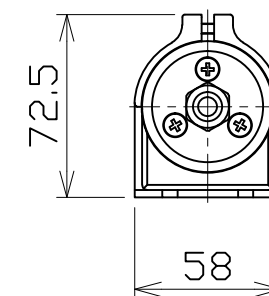

角度調整用ねじ

納入仕様:

- 1.入力電源:AC100-240V(50/60Hz)
- 2.消費電力:~~36W~~ ① 33W
- 3.防水規格:IP67
- 4.チューブ管材質:ガラス
- 5.電源部:定電流回路
- 6.ケーブル:VCTF0.75mm<sup>2</sup>x2C 3M

① 2022.10.05 消費電力変更 ㊦

日付	2016.08.31	⊕ ◀	尺度	NOT/S	品名	型番
製図	陳 翎	検図	林彦旭	承認	LED LIGHT	NLM40SG-AC
日機株式会社					図面番号 ND850071	変更 ①